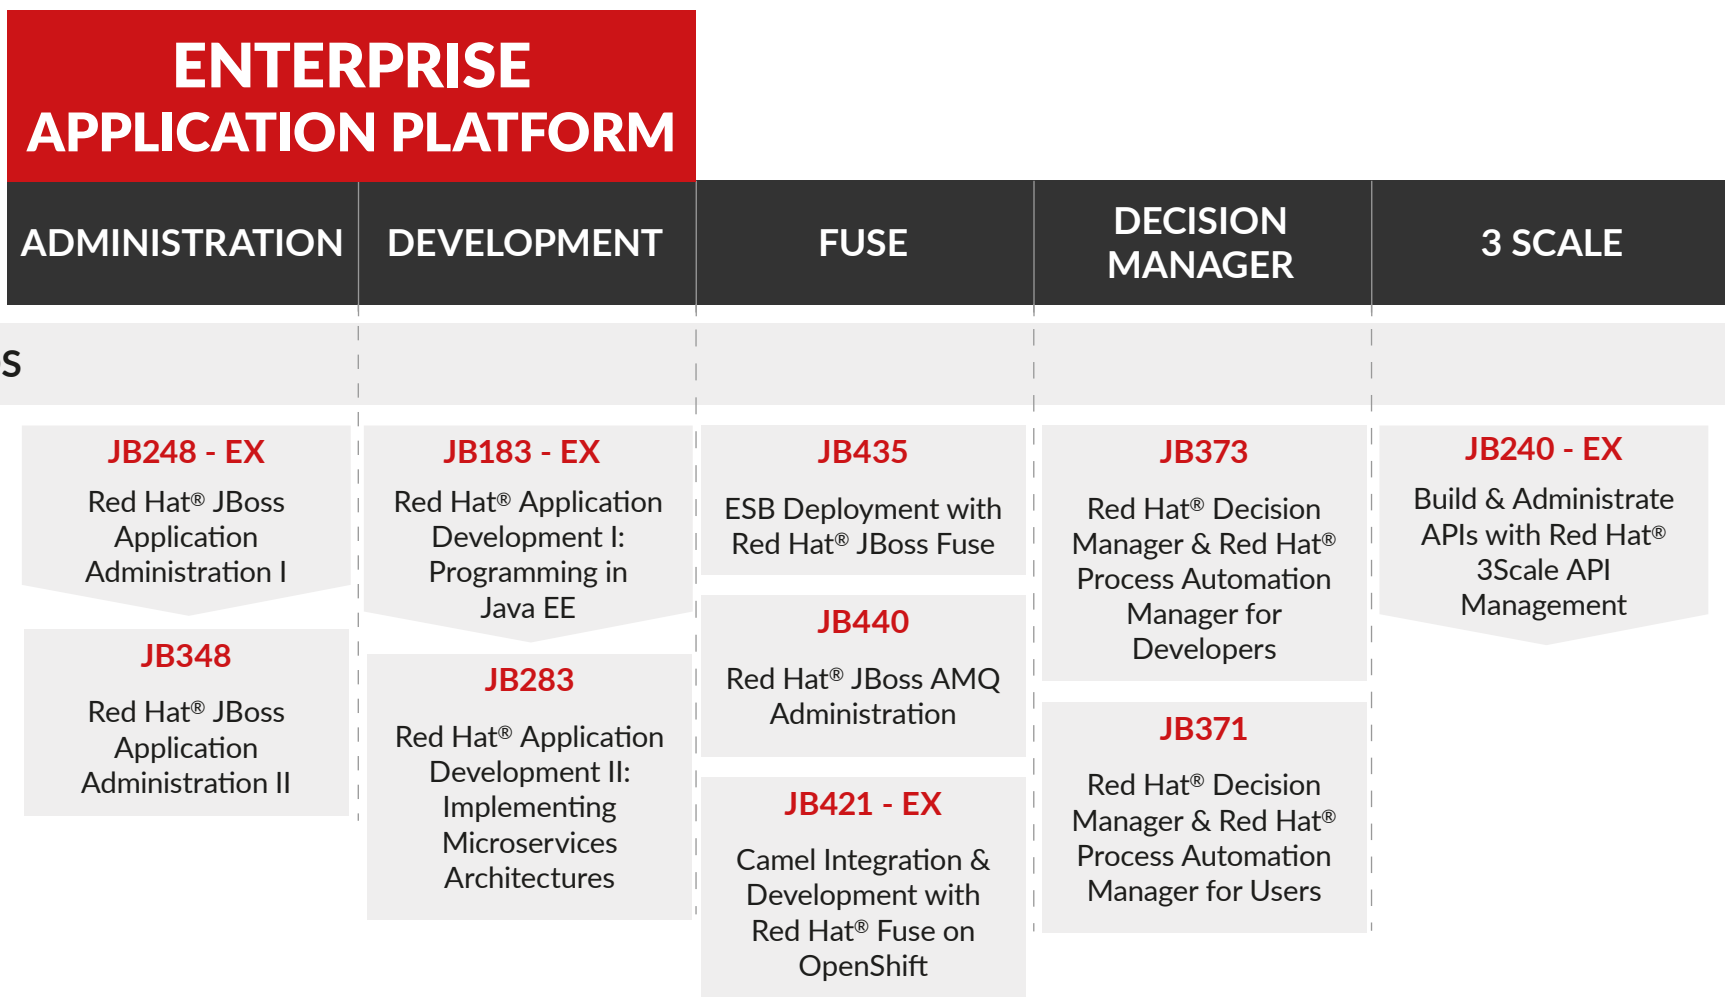

Automation with Ansible® &
Ansible® Tower

DO280 - EX280

OpenShift® Enterprise Admon I:
Construcción de Clústeres

DO288 - EX288

Red Hat® OpenShift®
Development I: Aplicaciones en
Contenedores

DO380

OpenShift® Enterprise Admon
II: Alta Disponibilidad

DO292

Red Hat® OpenShift®
Development II: Creación de
Microservicios con Red Hat®
OpenShift Application Runtimes

PRERREQUISITOS

MIDDLEWARE

MODALIDADES

PRESENCIAL

VIRTUAL

ONLINE

EN SITIO

LEARNING SUBSCRIPTION

- Acceso en todo momento y lugar, disponible sin conexión
- Acceso ilimitado y autodidacta a los cursos de Red Hat[®]
- Acceso al contenido en desarrollo
- El contenido actualizado está disponible de forma anticipada
- El contenido abarca toda la cartera de productos de Red Hat[®]
- Acceso anticipado a capítulos de cursos completados