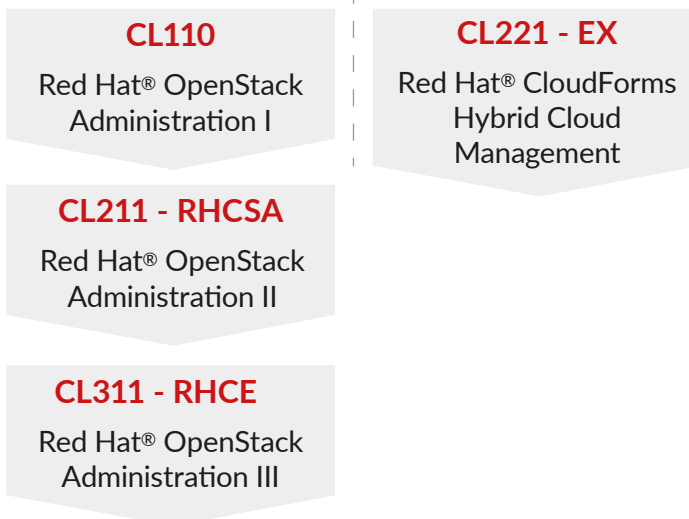

RH134

RH124

RH134

DO180

Introducción a Contenedores,
Kubernetes
y Red Hat® OpenShift®

DO180

Introducción a Contenedores,
Kubernetes
y Red Hat® OpenShift®

DO410

Automation with Ansible® &
Ansible® Tower

DO280 - EX280

OpenShift® Enterprise Admon I:
Construcción de Clústeres

DO288 - EX288

Red Hat® OpenShift®
Development I: Aplicaciones en
Contenedores

DO380

OpenShift® Enterprise Admon
II: Alta Disponibilidad

DO292

Red Hat® OpenShift®
Development II: Creación de
Microservicios con Red Hat®
OpenShift Application Runtimes

PRERREQUISITOS

MIDDLEWARE

MODALIDADES

PRESENCIAL

VIRTUAL

ONLINE